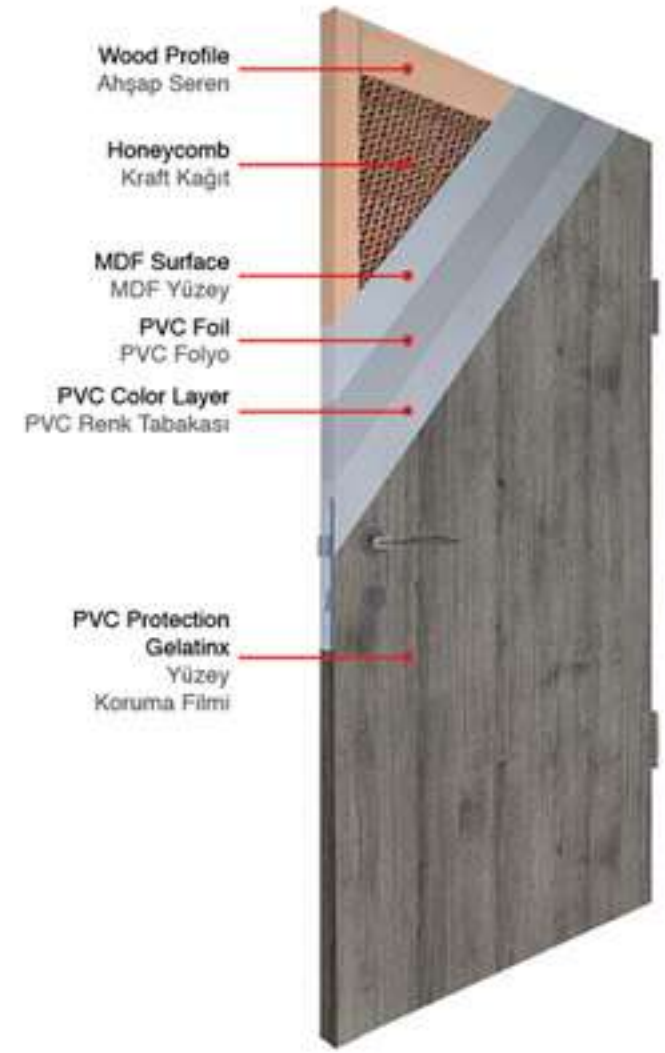

Kraft Filled Door / Kraft Dolgulu Kapı