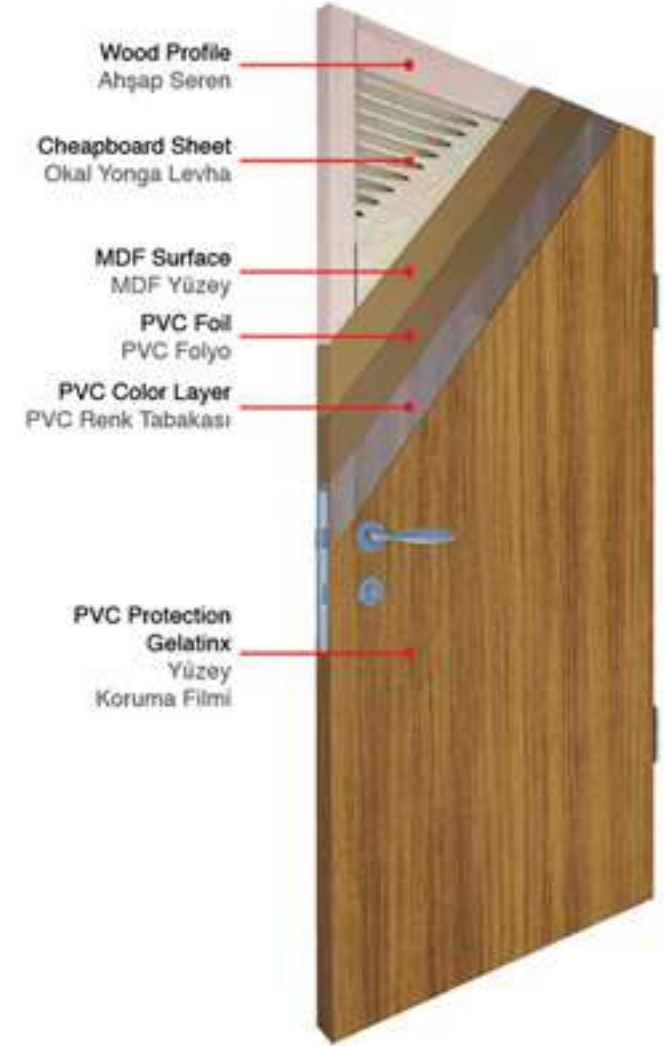

21 Door Handle
Kapı Açma Kolu

22 Aluminum Louver
Alüminyum Panjur

Depends on people stand outdoor
Dışarıda duran kişiye göre

Door Directions / Kapı Yönleri

Technical Drawing / Teknik Çizim

Adjustable Frame
Ayarlanabilir Çerçeve

Sandwich Frame
Sandviç Çerçeve

Composite Waterproof Frame
Kompozit Su Geçirmez Çerçeve

Glass Bead / Cam Çıtası

Kraft Filled Door / Kraft Dolgulu Kapı

Okal Filled Door / Okal Dolgulu Kapı

Decorative Skirting / Dekoratif Süpürgelik