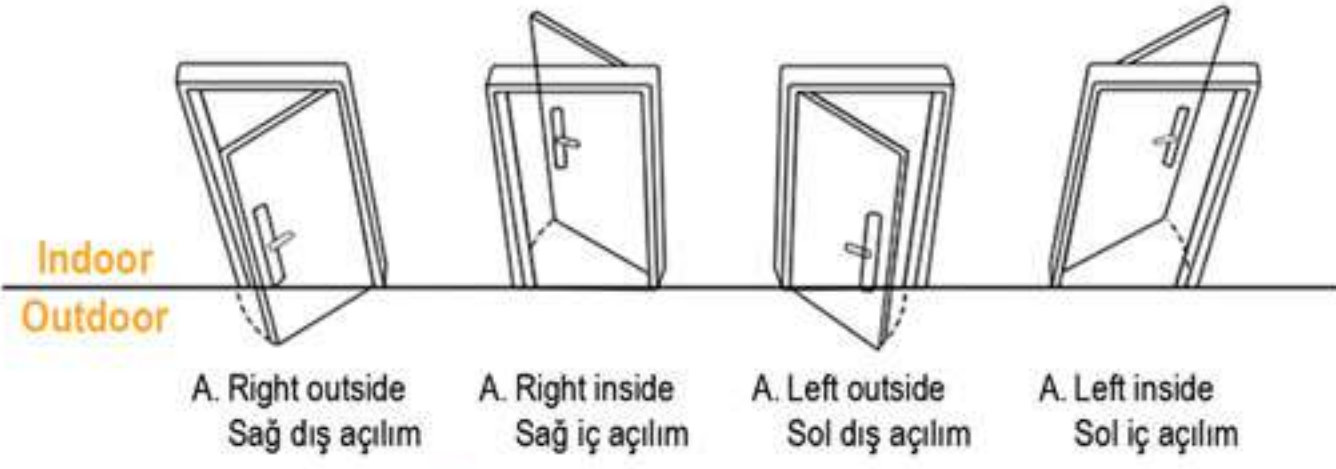

21 Door Handle
Kapı Açma Kolu

22 Aluminum Louver
Alüminyum Panjur

Depends on people stand outdoor
Dışarıda duran kişiye göre

Door Directions / Kapı Yönleri

Technical Drawing / Teknik Çizim

Adjustable Frame
Ayarlanabilir Çerçeve