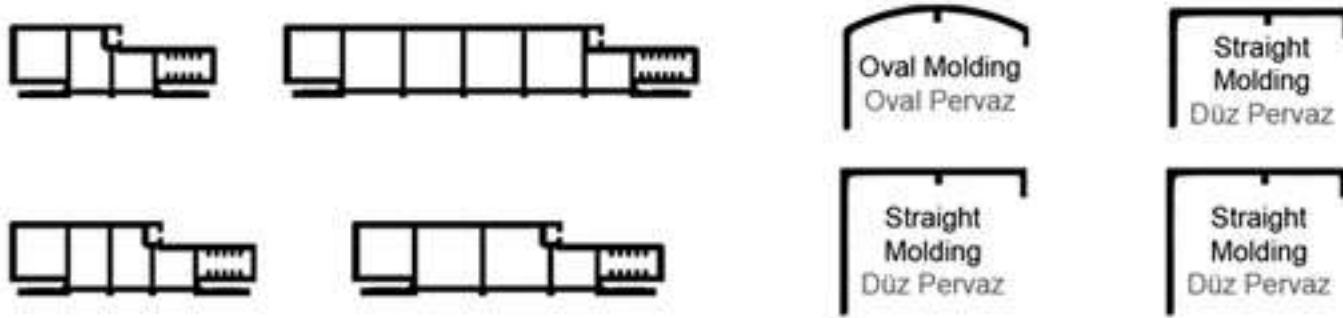

21 Door Handle
Kapı Açma Kolu

22 Aluminum Louver
Alüminyum Panjur

Depends on people stand outdoor
Dışarıda duran kişiye göre

Door Directions / Kapı Yönleri

Technical Drawing / Teknik Çizim

Adjustable Frame
Ayarlanabilir Çerçeve