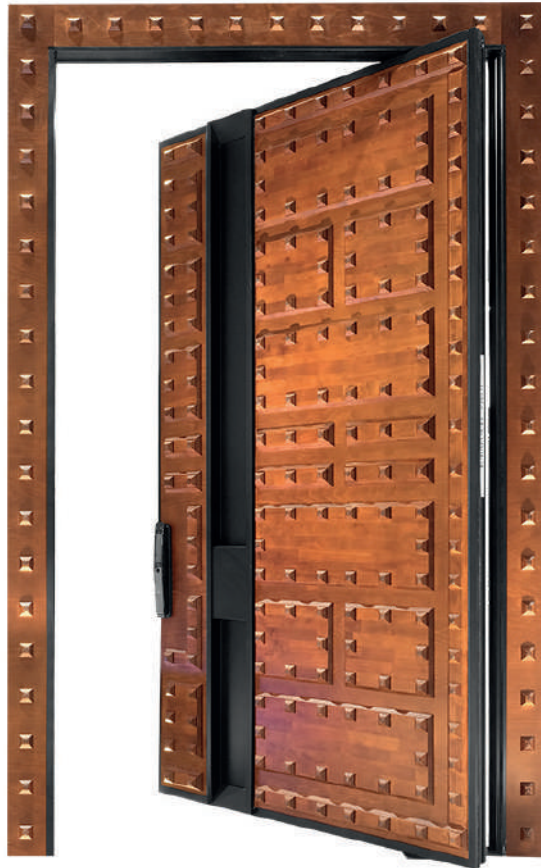

## ZARAFETİN DÖNÜSÜ

*Tuna-  
porte  
Pivot*

PV-2000

PI  
VOT

*servisi*

PV-2001

PV-2002

PV-2003