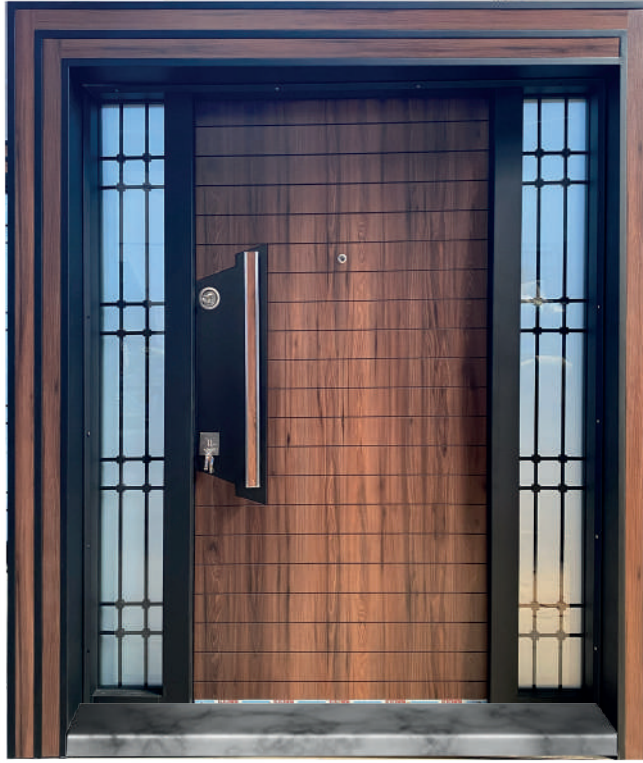

LARNA-500

TNY-150  
WALNUT DOUBLE  
GLASS

*servisi*

VILLA

*seri*

HISTORICAL-01

TNY-21  
DOUBLE

LARNA-501